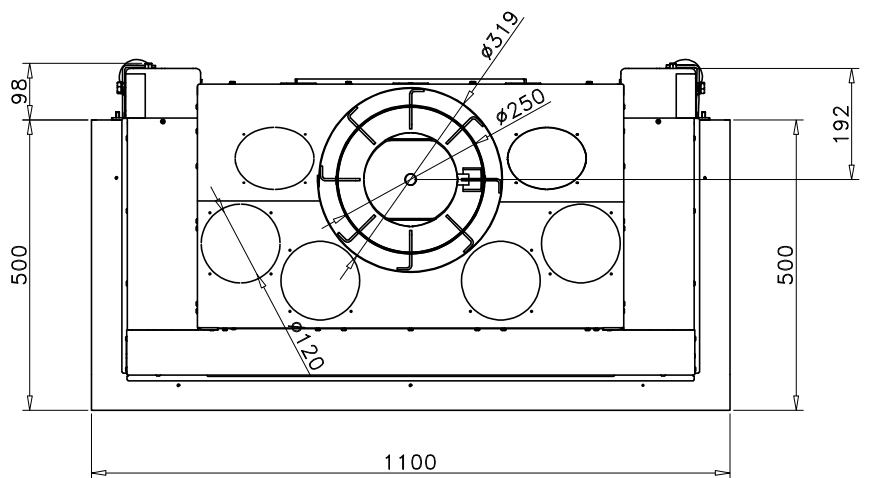

2077-2287

Código: M1870

Modelo: G450 TC PLUS 250

Fecha: DICIEMBRE 2020

Carga máx. autorizada de combustible:

Potência térmica nominal:

Peso: