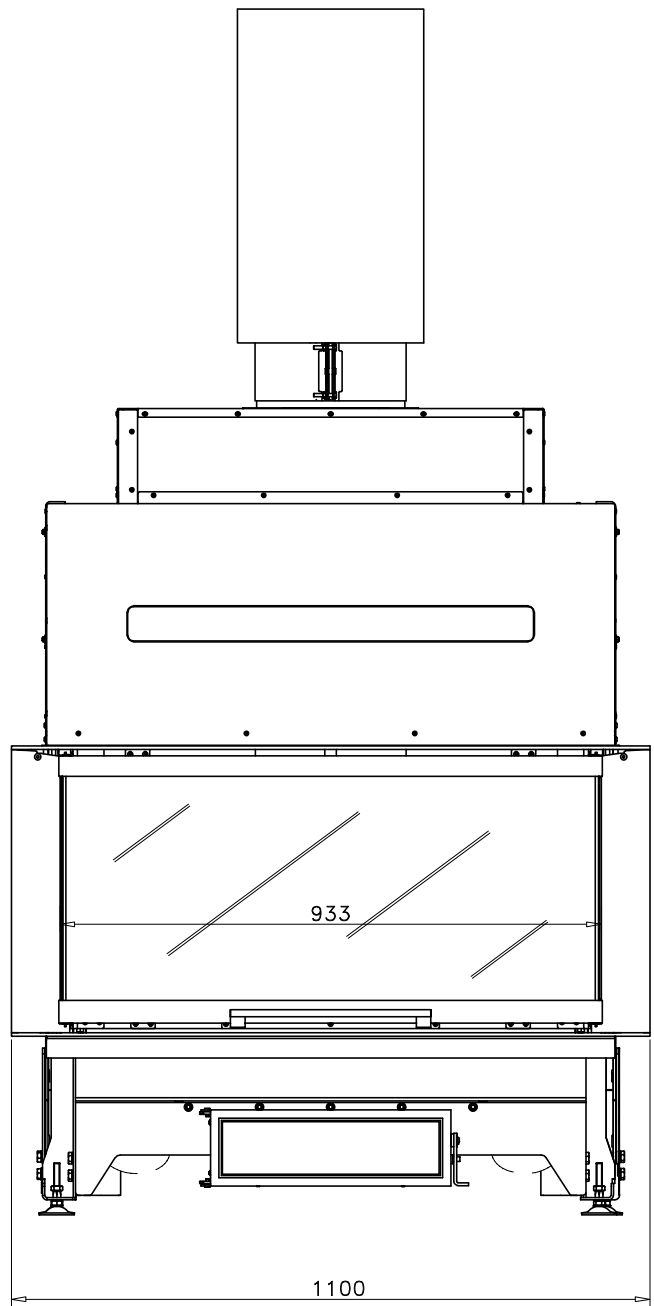

2077-2287

Código: M1870

Modelo: G450 TC PLUS 250

Fecha: DICIEMBRE 2020

Carga máx. autorizada de combustible:

Potência térmica nominal:

Peso: