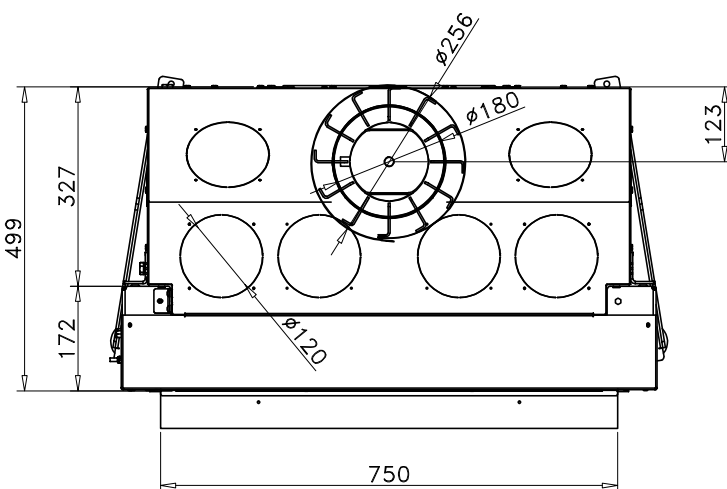

1849-2079

Código: **M1835**
 Modelo: **G425 PLUS 180**
 Fecha: **FEBRERO 2020**

Carga máx. autorizada de combustible:
 Potência térmica nominal:
 Peso: