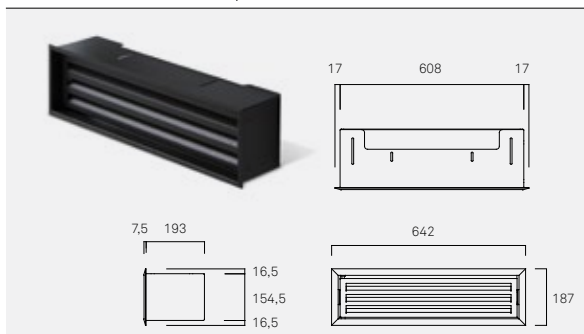

Complements per al muntatge

C4000 Entrada d'aire practicable

LLENYER

Espai ideal per l'emmagatzematge dels troncs.

Disposa de pretalls per poder instal·lar tres prestatges i llum a la part superior.

C1000 Llenyer