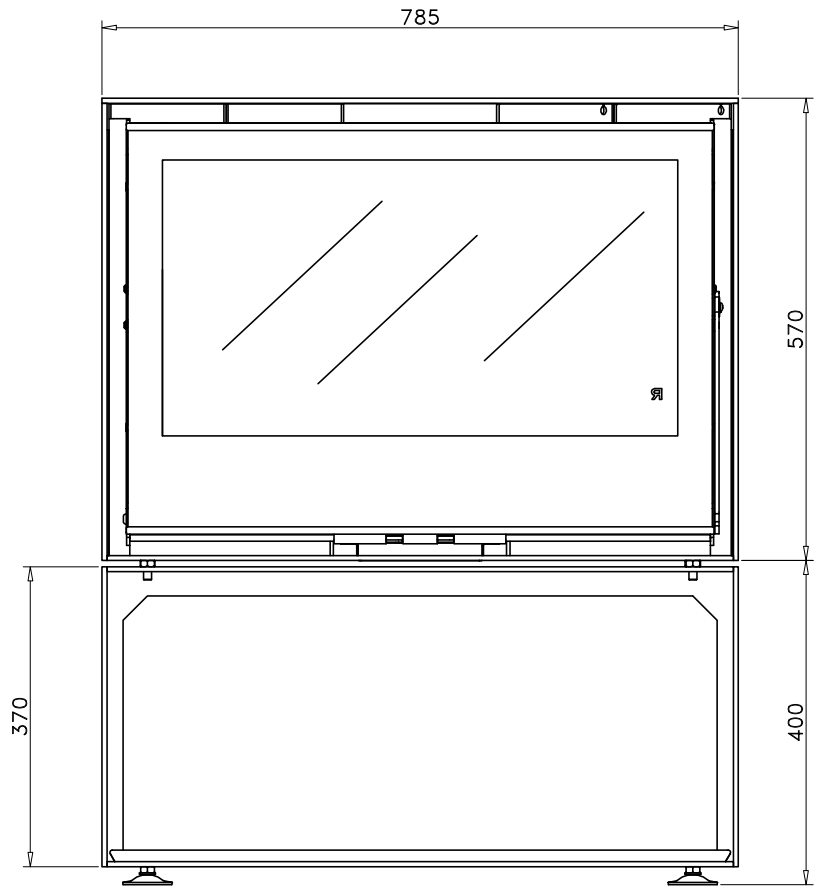

Código: **E-2170**

Modelo: **HABIT 80 DC**

Fecha: **MARZO 2017**

Carga máx. autorizada de combustible: **-Kgs**

Potência térmica nominal: **-Kw**

Peso: **-Kg**

Escala:

Código: E-2170 / E-2122-2

Modelo: HABIT 80 DC

Fecha: FEBRERO 2017

Carga máx. autorizada de combustible: -Kgs

Potência térmica nominal: -Kw

Peso: -Kg

Escala: