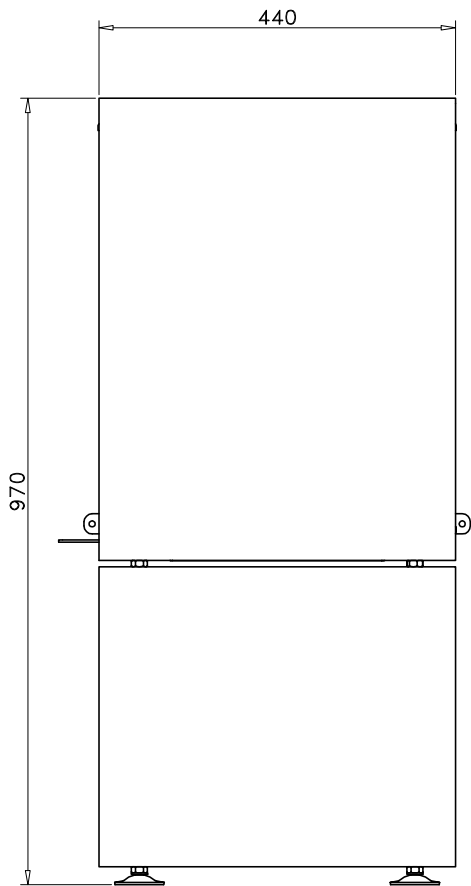

Código: **E-2170**

Modelo: **HABIT 80 DC**

Fecha: **MARZO 2017**

Carga máx. autorizada de combustible: **-Kgs**

Potência térmica nominal: **-Kw**

Peso: **-Kg**

Escala:

Código: E-2170 / E-2122-2

Modelo: HABIT 80 DC

Fecha: FEBRERO 2017

Carga máx. autorizada de combustible: -Kgs

Potência térmica nominal: -Kw

Peso: -Kg

Escala: