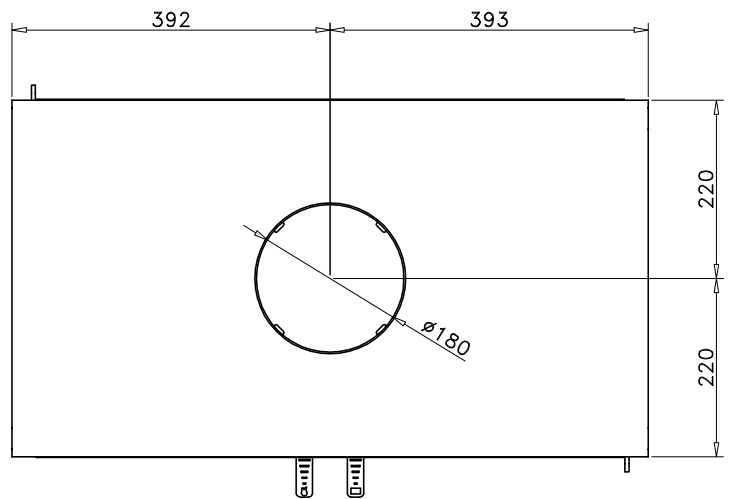

Código: **E-2170**

Modelo: **HABIT 80 DC**

Fecha: **MARZO 2017**

Carga máx. autorizada de combustible: **-Kgs**

Potência térmica nominal: **-Kw**

Peso: **-Kg**

Escala:

Código: E-2170 / E-2122-2

Modelo: HABIT 80 DC

Fecha: FEBRERO 2017

Carga máx. autorizada de combustible: -Kgs

Potência térmica nominal: -Kw

Peso: -Kg

Escala: