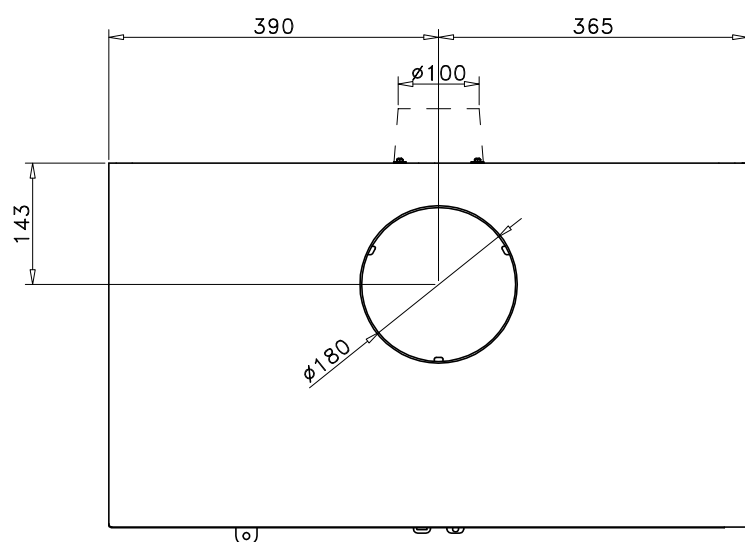

E-2155

HABIT 76 LI

MARZO 2017

Carga máx. autorizada de combustible: -Kgs

Potência térmica nominal: -Kw

-Kg

Escala:

E-2155 / E-2155-2

HABIT 76 LI

FEBRERO 2017

Carga máx. autorizada de combustible: -Kgs

Potência térmica nominal: -Kw

Peso: -Kg

Escala:

E-2155 / E-2120-1

HABIT 76 LI