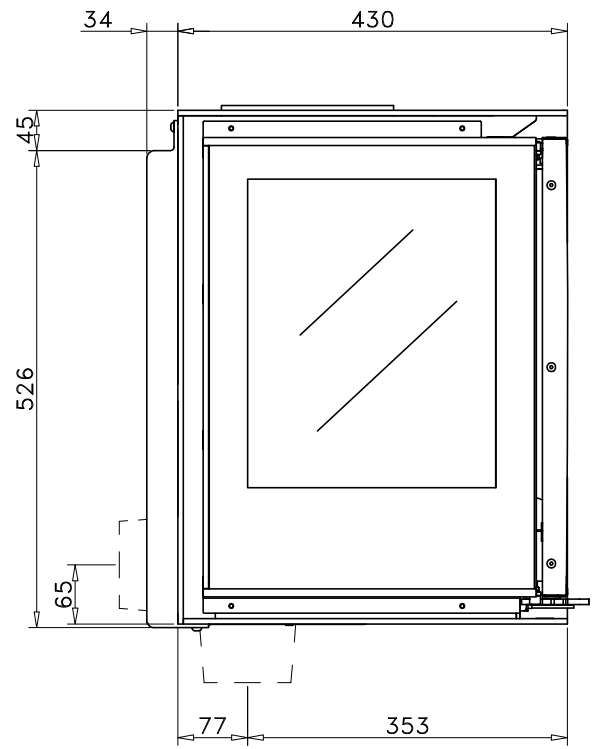

HABIT 76 LI

FEBRERO 2017

Carga máx. autorizada de combustible: -Kgs

Potência térmica nominal: -Kw

Peso: -Kg

Escala:

E-2155 / E-2120-1

HABIT 76 LI