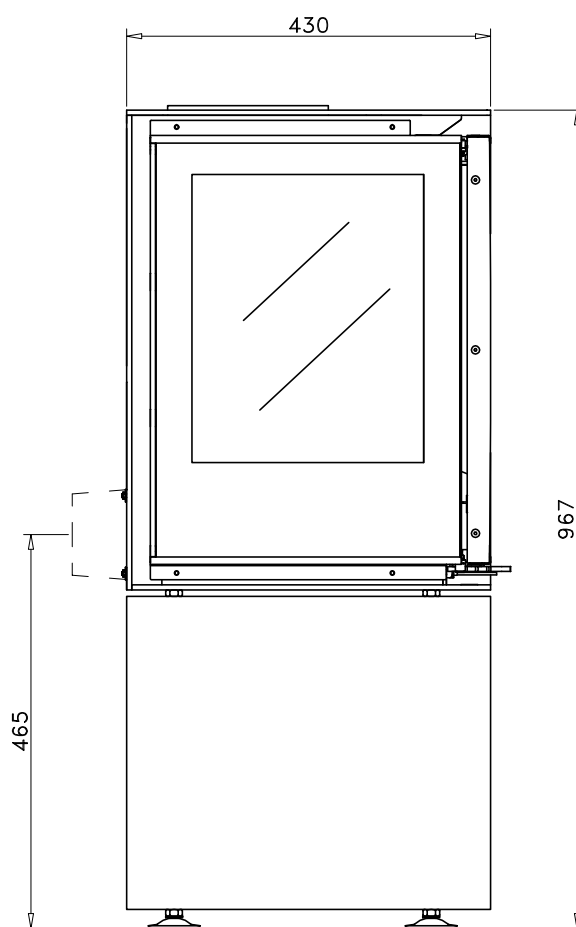

E-2155

HABIT 76 LI

MARZO 2017

Carga máx. autorizada de combustible: -Kgs

Potência térmica nominal: -Kw

-Kg

Escala:

E-2155 / E-2155-2

HABIT 76 LI

FEBRERO 2017

Carga máx. autorizada de combustible: -Kgs

Potência térmica nominal: -Kw

Peso: -Kg

Escala:

E-2155 / E-2120-1

HABIT 76 LI