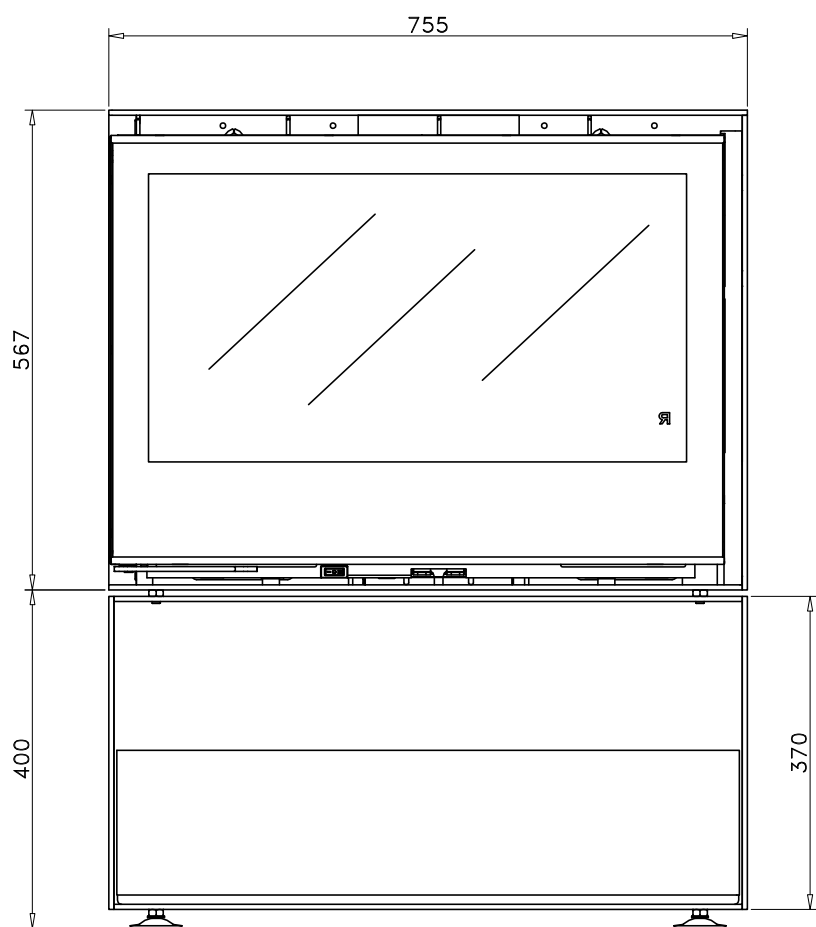

E-2155

HABIT 76 LI

MARZO 2017

Carga máx. autorizada de combustible: -Kgs

Potência térmica nominal: -Kw

-Kg

Escala:

E-2155 / E-2155-2

HABIT 76 LI

FEBRERO 2017

Carga máx. autorizada de combustible: -Kgs

Potência térmica nominal: -Kw

Peso: -Kg

Escala:

E-2155 / E-2120-1

HABIT 76 LI