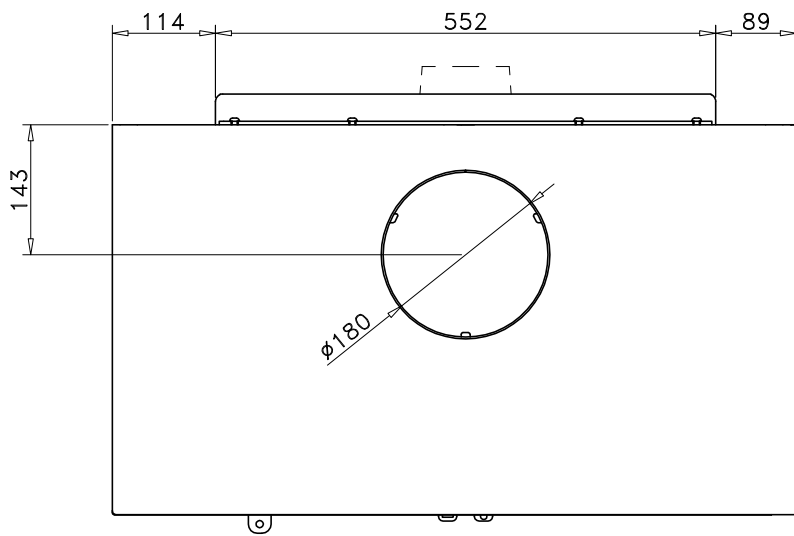

HABIT 76 LI

FEBRERO 2017

Carga máx. autorizada de combustible: -Kgs

Potência térmica nominal: -Kw

Peso: -Kg

Escala:

E-2155 / E-2120-1

HABIT 76 LI