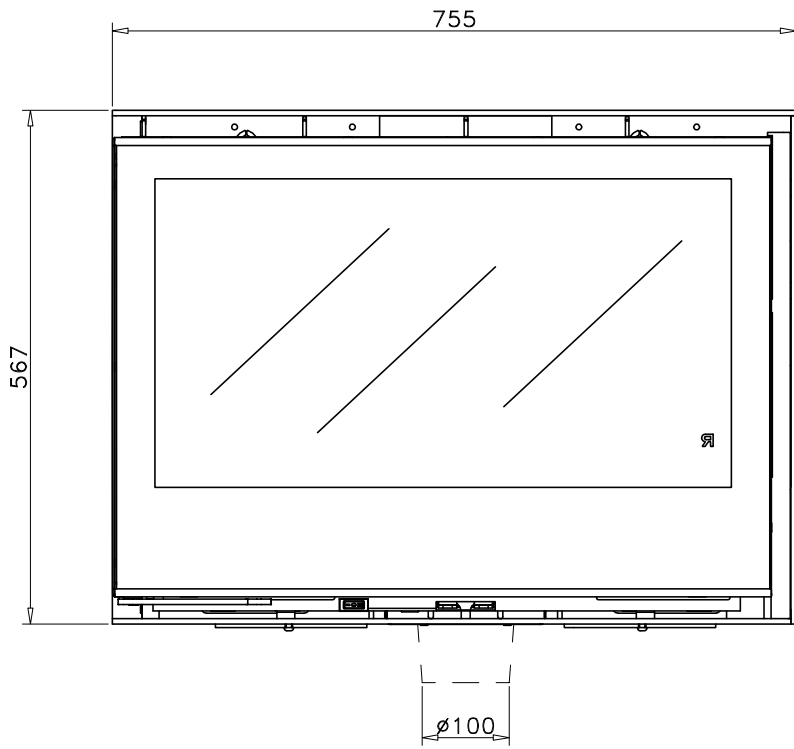

HABIT 76 LI

FEBRERO 2017

Carga máx. autorizada de combustible: -Kgs

Potência térmica nominal: -Kw

Peso: -Kg

Escala:

E-2155 / E-2120-1

HABIT 76 LI