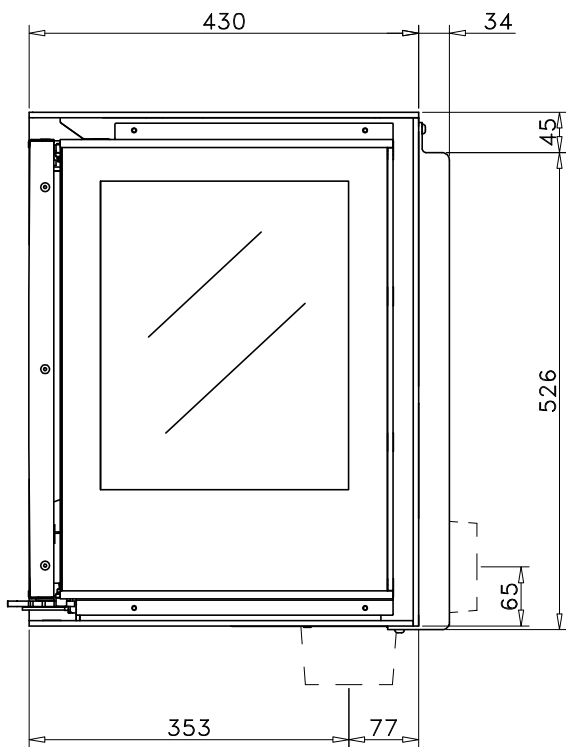

E-2150

HABIT 76 LD

MARZO 2017

Carga máx. autorizada
de combustible: -Kgs

Potência térmica
nominal: -Kw

Peso: -Kg

Escala:

E-2150 / E-2150-2

HABIT 76 LD

FEBRERO 2017

Carga máx. autorizada de combustible: -Kgs

Potência térmica nominal: -Kw

Peso: -Kg

Escala:

E-2150 / E-2120-1

HABIT 76 LD