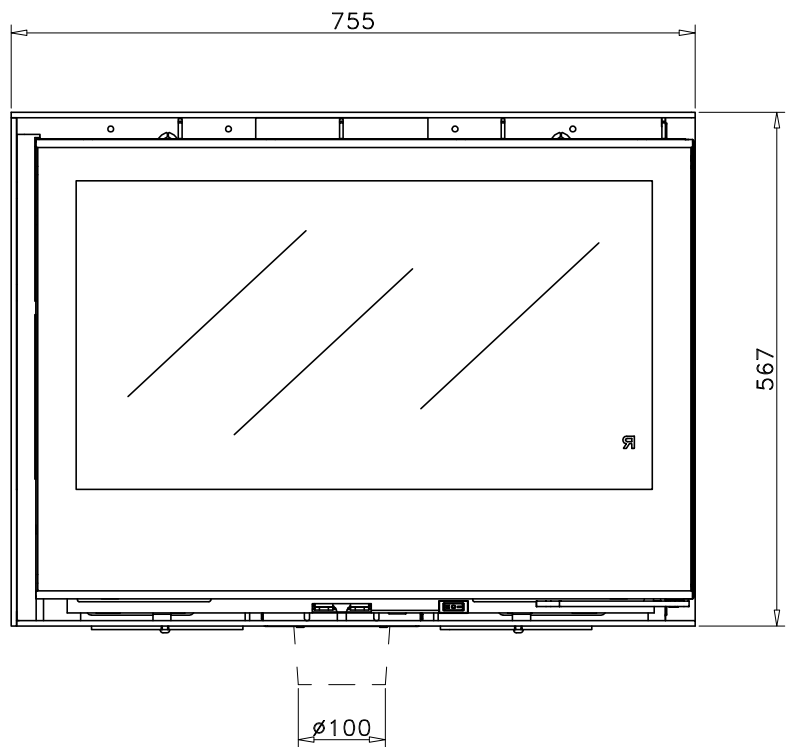

HABIT 76 LD

FEBRERO 2017

Carga máx. autorizada de combustible: -Kgs

Potência térmica nominal: -Kw

Peso: -Kg

Escala:

E-2150 / E-2120-1

HABIT 76 LD