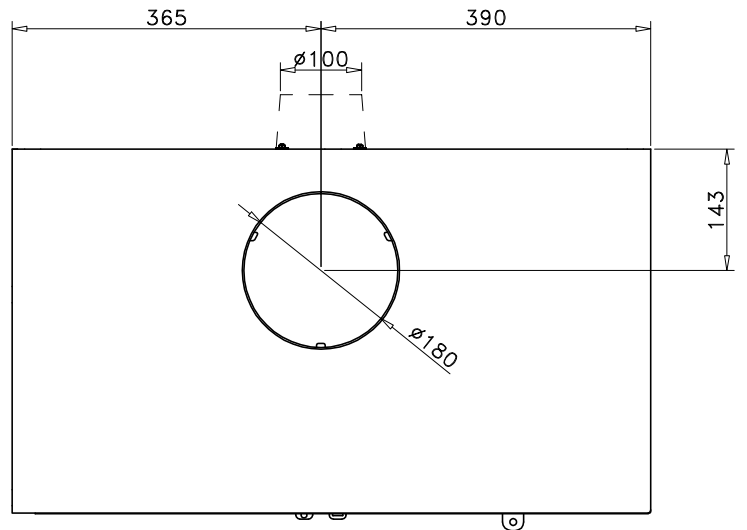

E-2150

HABIT 76 LD

MARZO 2017

Carga máx. autorizada
de combustible: -Kgs

Potência térmica
nominal: -Kw

Peso: -Kg

Escala:

E-2150 / E-2150-2

HABIT 76 LD

FEBRERO 2017

Carga máx. autorizada de combustible: -Kgs

Potência térmica nominal: -Kw

Peso: -Kg

Escala:

E-2150 / E-2120-1

HABIT 76 LD