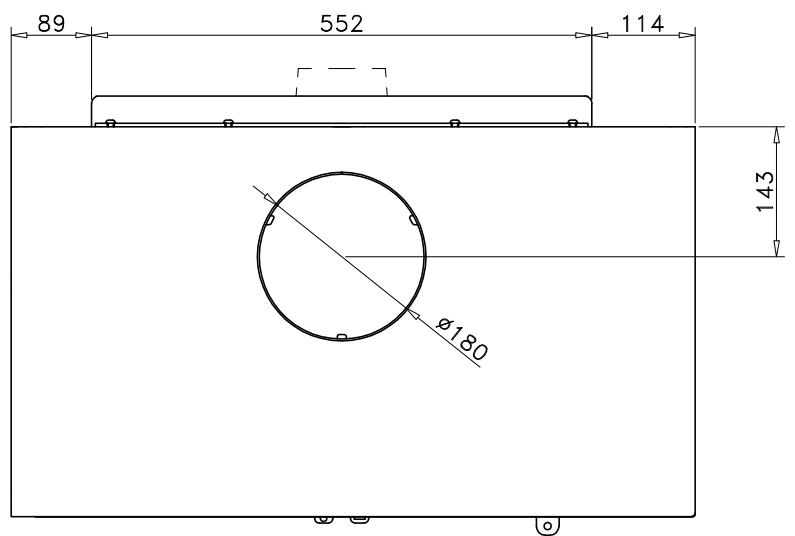

HABIT 76 LD

FEBRERO 2017

Carga máx. autorizada de combustible: -Kgs

Potência térmica nominal: -Kw

Peso: -Kg

Escala:

E-2150 / E-2120-1

HABIT 76 LD