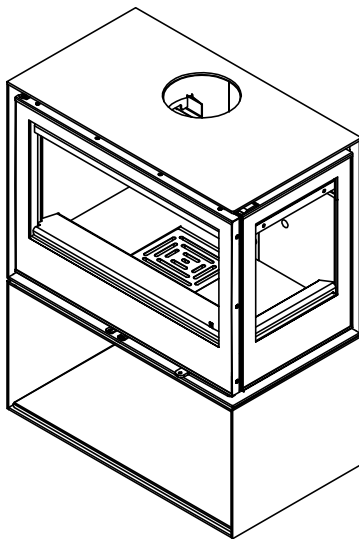

E-2150

HABIT 76 LD

MARZO 2017

Carga máx. autorizada
de combustible: -Kgs

Potência térmica
nominal: -Kw

Peso: -Kg

Escala:

E-2150 / E-2150-2

HABIT 76 LD

FEBRERO 2017

Carga máx. autorizada de combustible: -Kgs

Potência térmica nominal: -Kw

Peso: -Kg

Escala:

E-2150 / E-2120-1

HABIT 76 LD