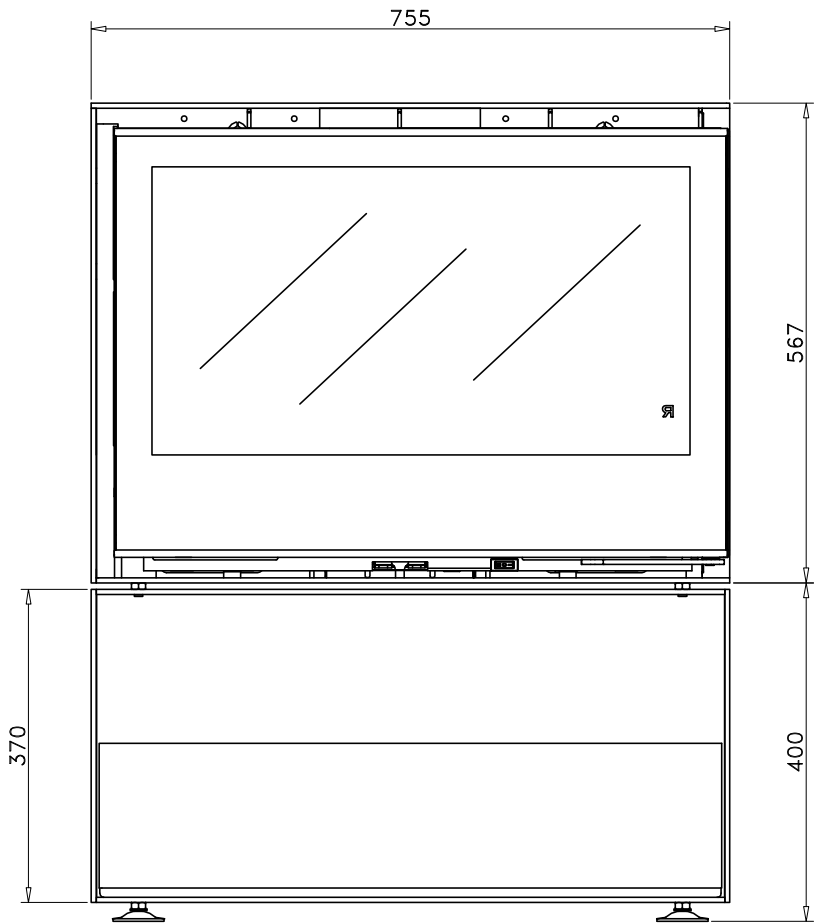

E-2150

HABIT 76 LD

MARZO 2017

Carga máx. autorizada
de combustible: -Kgs

Potência térmica
nominal: -Kw

Peso: -Kg

Escala:

E-2150 / E-2150-2

HABIT 76 LD

FEBRERO 2017

Carga máx. autorizada de combustible: -Kgs

Potência térmica nominal: -Kw

Peso: -Kg

Escala:

E-2150 / E-2120-1

HABIT 76 LD