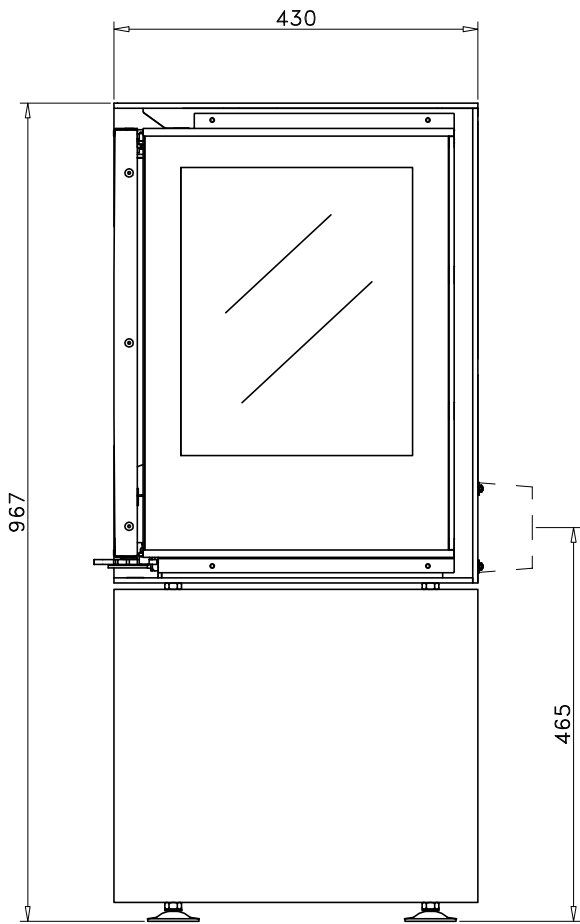

E-2150

HABIT 76 LD

MARZO 2017

Carga máx. autorizada
de combustible: -Kgs

Potência térmica
nominal: -Kw

Peso: -Kg

Escala:

E-2150 / E-2150-2

HABIT 76 LD

FEBRERO 2017

Carga máx. autorizada de combustible: -Kgs

Potência térmica nominal: -Kw

Peso: -Kg

Escala:

E-2150 / E-2120-1

HABIT 76 LD