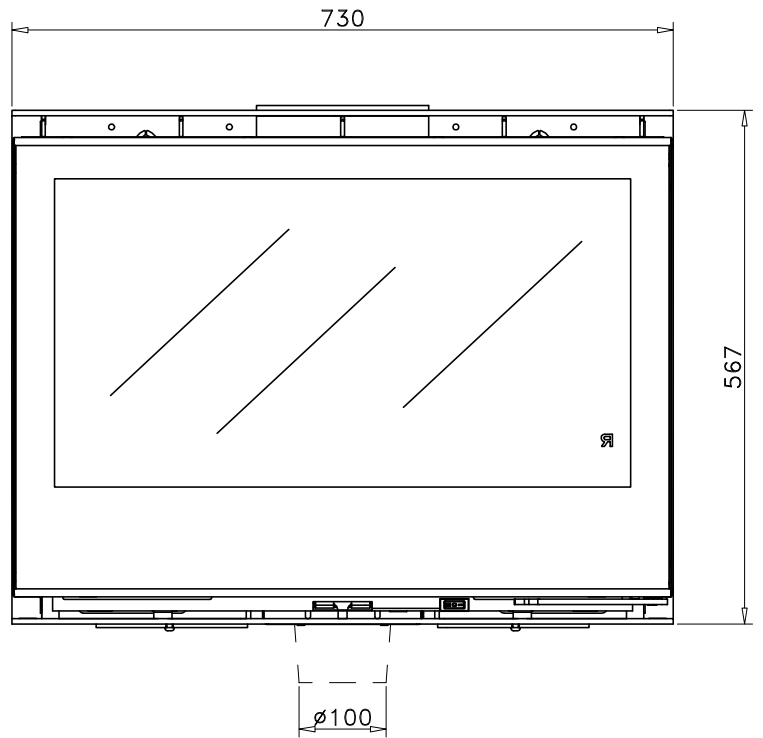

Carga máx. autorizada de combustible: -Kgs

Modelo: HABIT 73 TC

Potência térmica nominal: -Kw

Fecha: MARZO 2017

Peso: -Kg

Escala:

Código: E-2140 / E-2120-1

Modelo: HABIT 73 TC