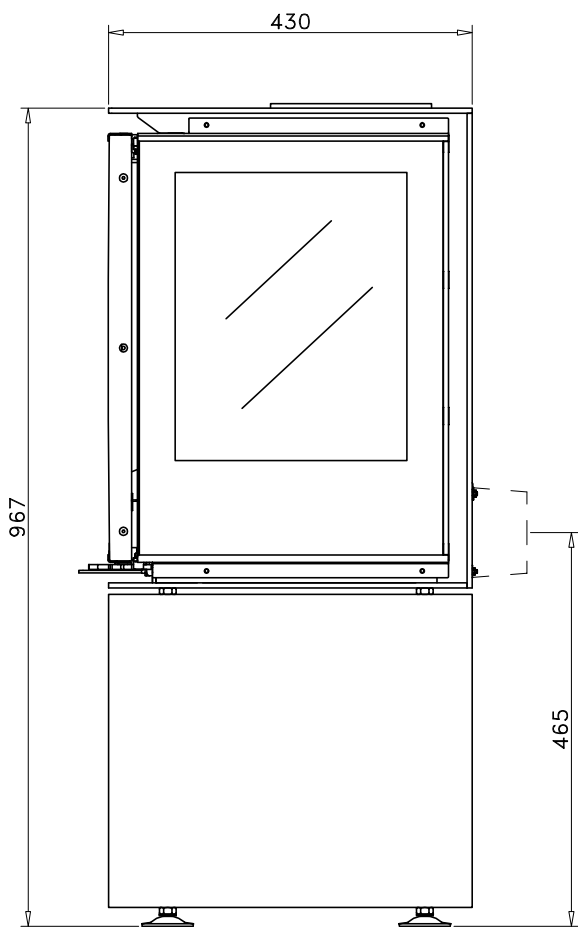

Código: **E-2140**

Modelo: **HABIT 73 TC**

Fecha: **MARZO 2017**

Carga máx. autorizada de combustible: **-Kgs**

Potência térmica nominal: **-Kw**

Peso: **-Kg**

Escala:

Código: E-2140 / E-2140-2

Carga máx. autorizada de combustible: -Kgs

Modelo: HABIT 73 TC

Potência térmica nominal: -Kw

Fecha: MARZO 2017

Peso: -Kg

Escala:

Código: E-2140 / E-2120-1

Modelo: HABIT 73 TC