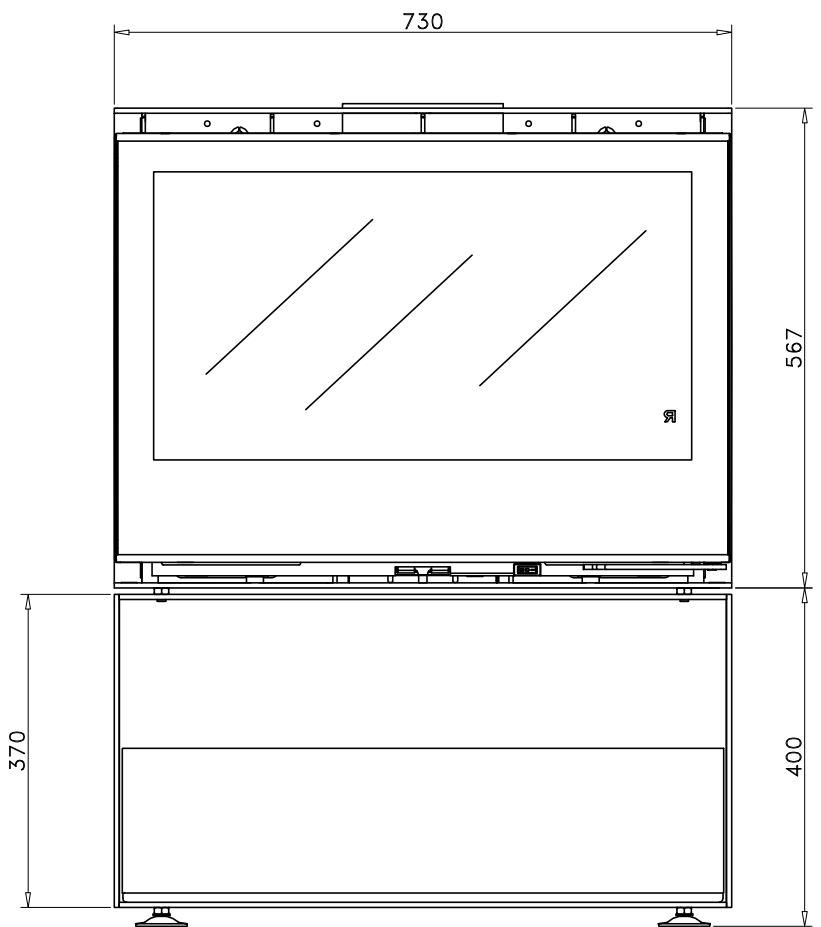

Código: **E-2140**

Modelo: **HABIT 73 TC**

Fecha: **MARZO 2017**

Carga máx. autorizada de combustible: **-Kgs**

Potência térmica nominal: **-Kw**

Peso: **-Kg**

Escala:

Código: E-2140 / E-2140-2

Carga máx. autorizada de combustible: -Kgs

Modelo: HABIT 73 TC

Potência térmica nominal: -Kw

Fecha: MARZO 2017

Peso: -Kg

Escala:

Código: E-2140 / E-2120-1

Modelo: HABIT 73 TC