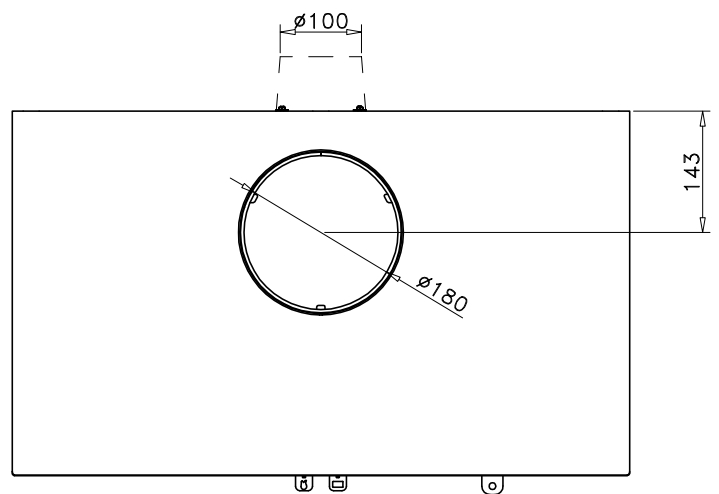

Código: **E-2140**

Modelo: **HABIT 73 TC**

Fecha: **MARZO 2017**

Carga máx. autorizada de combustible: **-Kgs**

Potência térmica nominal: **-Kw**

Peso: **-Kg**

Escala:

Código: E-2140 / E-2140-2

Carga máx. autorizada de combustible: -Kgs

Modelo: HABIT 73 TC

Potência térmica nominal: -Kw

Fecha: MARZO 2017

Peso: -Kg

Escala:

Código: E-2140 / E-2120-1

Modelo: HABIT 73 TC