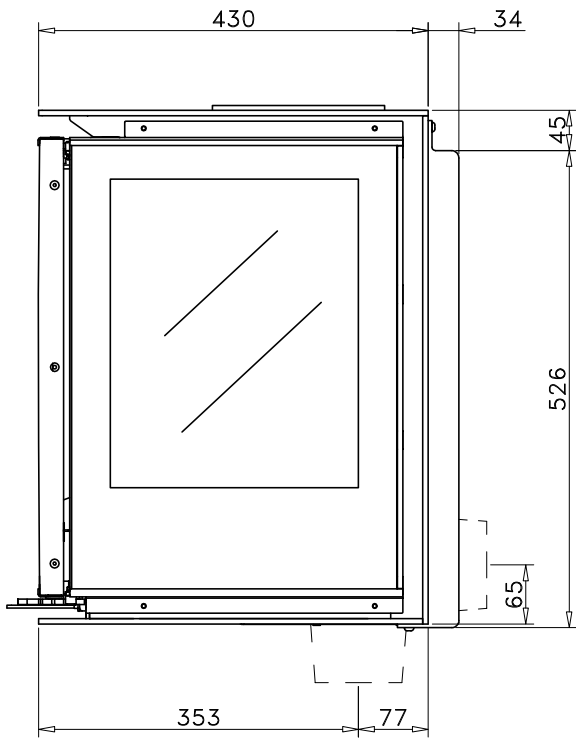

Código: **E-2140**

Modelo: **HABIT 73 TC**

Fecha: **MARZO 2017**

Carga máx. autorizada de combustible: **-Kgs**

Potência térmica nominal: **-Kw**

Peso: **-Kg**

Escala:

Código: E-2140 / E-2140-2

Carga máx. autorizada de combustible: -Kgs

Modelo: HABIT 73 TC

Potência térmica nominal: -Kw

Fecha: MARZO 2017

Peso: -Kg

Escala:

Código: E-2140 / E-2120-1

Modelo: HABIT 73 TC