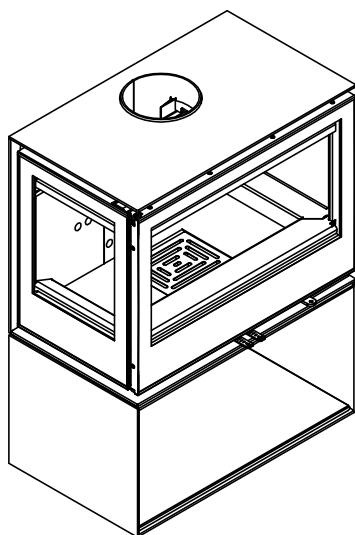

Código: **E-2140**

Modelo: **HABIT 73 TC**

Fecha: **MARZO 2017**

Carga máx. autorizada de combustible: **-Kgs**

Potência térmica nominal: **-Kw**

Peso: **-Kg**

Escala:

Código: E-2140 / E-2140-2

Carga máx. autorizada de combustible: -Kgs

Modelo: HABIT 73 TC

Potência térmica nominal: -Kw

Fecha: MARZO 2017

Peso: -Kg

Escala:

Código: E-2140 / E-2120-1

Modelo: HABIT 73 TC