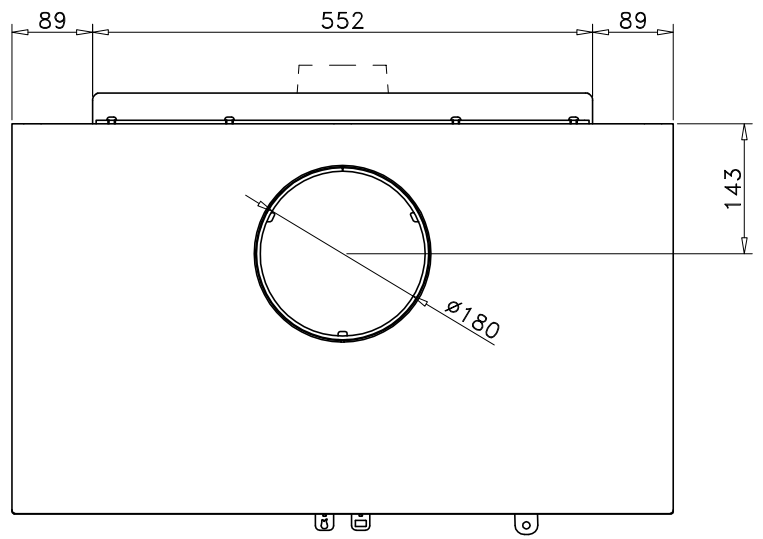

Carga máx. autorizada de combustible: -Kgs

Modelo: HABIT 73 TC

Potência térmica nominal: -Kw

Fecha: MARZO 2017

Peso: -Kg

Escala:

Código: E-2140 / E-2120-1

Modelo: HABIT 73 TC