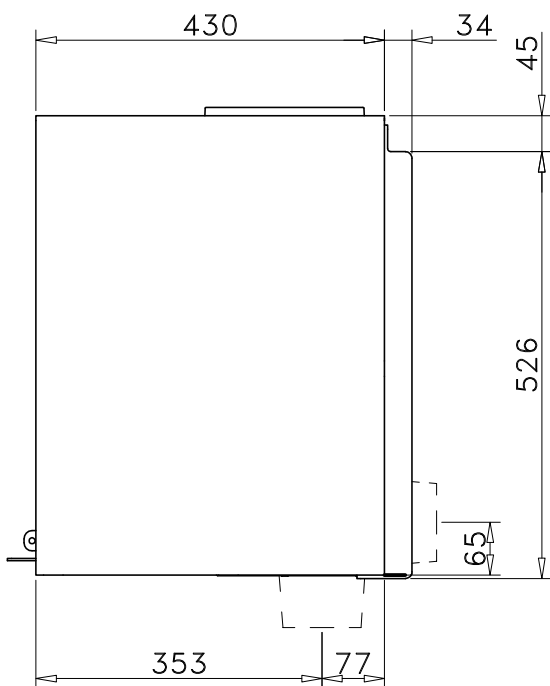

Código: E-2120

Modelo: HABIT 80

Fecha: FEBRERO 2017

Carga máx. autorizada de combustible: -Kgs

Potência térmica nominal: -Kw

Peso: -Kg

Escala:

Código: E-2120 / E-2120-1

Modelo: HABIT 80

Fecha: FEBRERO 2017

Carga máx. autorizada de combustible: -Kgs

Potência térmica nominal: -Kw

Peso: -Kg

Escala:

Código: E-2120 / E-2120-2

Modelo: HABIT 80

Fecha: FEBRERO 2017

Carga máx. autorizada de combustible: -Kgs

Potência térmica nominal: -Kw

Peso: -Kg

Escala:

Código: E-2120 / E-2196

Modelo: HABIT 80

Fecha: FEBRERO 2017