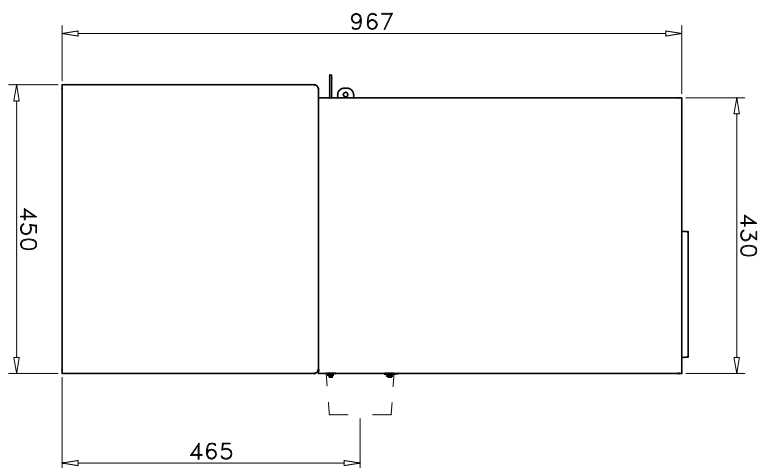

Código: E-2120

Modelo: HABIT 80

Fecha: FEBRERO 2017

Carga máx. autorizada de combustible: -Kgs

Potência térmica nominal: -Kw

Peso: -Kg

Escala:

Código: E-2120 / E-2120-1

Modelo: HABIT 80

Fecha: FEBRERO 2017

Carga máx. autorizada de combustible: -Kgs

Potência térmica nominal: -Kw

Peso: -Kg

Escala:

Código: E-2120 / E-2120-2

Modelo: HABIT 80

Fecha: FEBRERO 2017

Carga máx. autorizada de combustible: -Kgs

Potência térmica nominal: -Kw

Peso: -Kg

Escala:

Código: E-2120 / E-2196

Modelo: HABIT 80

Fecha: FEBRERO 2017