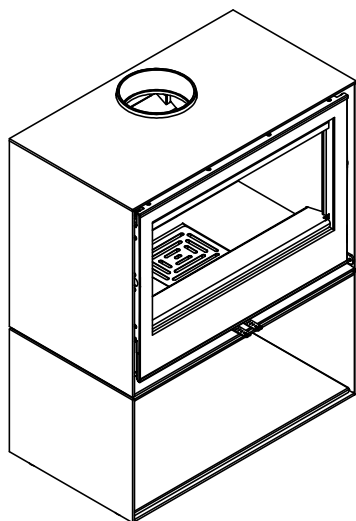

Código: E-2120

Modelo: HABIT 80

Fecha: FEBRERO 2017

Carga máx. autorizada de combustible: -Kgs

Potência térmica nominal: -Kw

Peso: -Kg

Escala:

Código: E-2120 / E-2120-1

Modelo: HABIT 80

Fecha: FEBRERO 2017

Carga máx. autorizada de combustible: -Kgs

Potência térmica nominal: -Kw

Peso: -Kg

Escala:

Código: E-2120 / E-2120-2

Modelo: HABIT 80

Fecha: FEBRERO 2017

Carga máx. autorizada de combustible: -Kgs

Potência térmica nominal: -Kw

Peso: -Kg

Escala:

Código: E-2120 / E-2196

Modelo: HABIT 80

Fecha: FEBRERO 2017