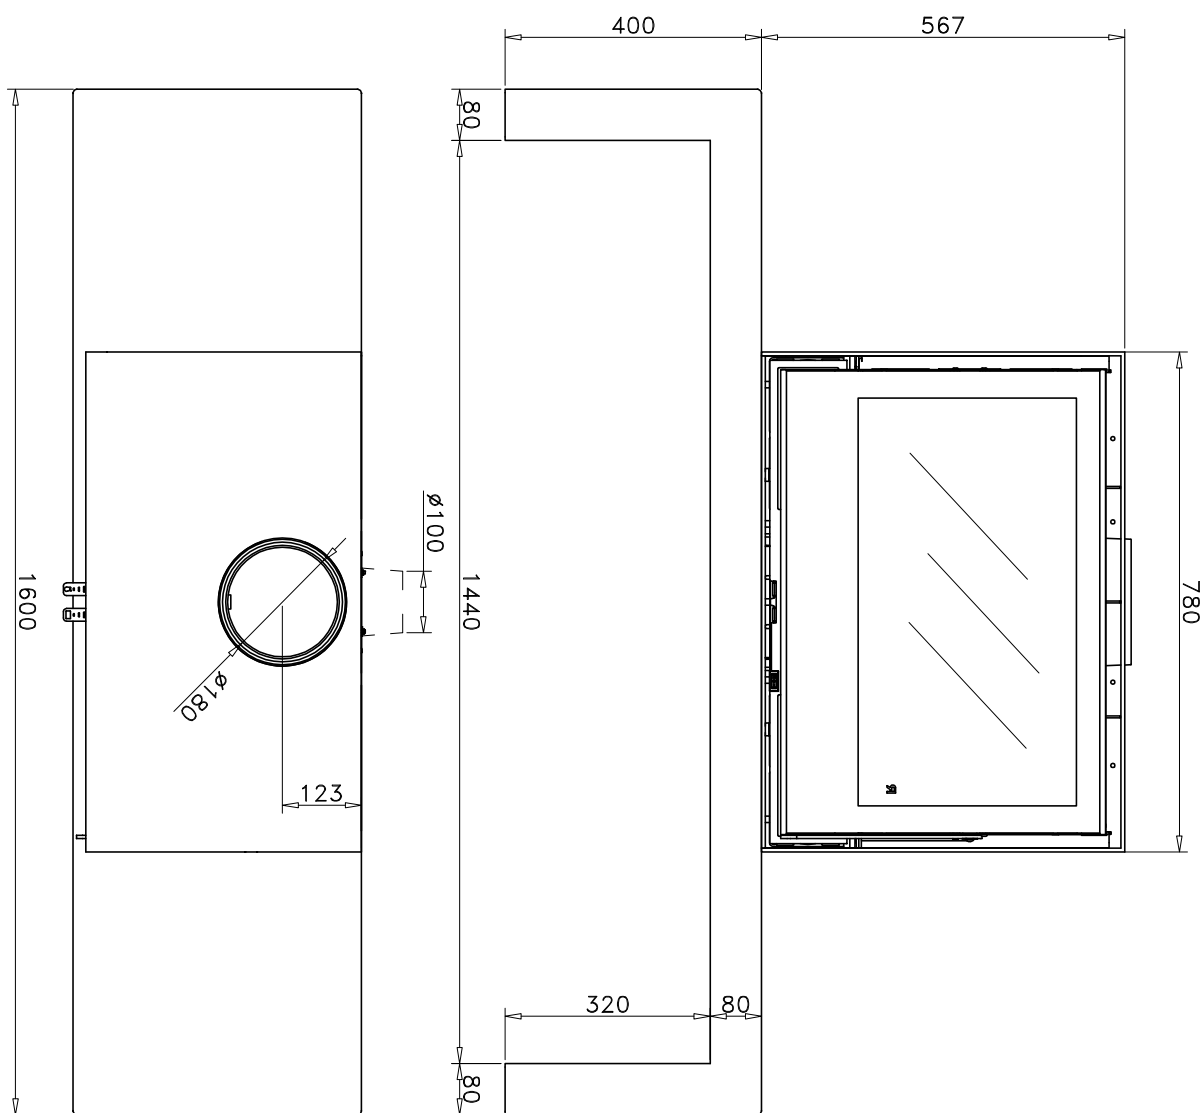

Código: E-2120

Modelo: HABIT 80

Fecha: FEBRERO 2017

Carga máx. autorizada de combustible: -Kgs

Potência térmica nominal: -Kw

Peso: -Kg

Escala:

Código: E-2120 / E-2120-1

Modelo: HABIT 80

Fecha: FEBRERO 2017

Carga máx. autorizada de combustible: -Kgs

Potência térmica nominal: -Kw

Peso: -Kg

Escala:

Código: E-2120 / E-2120-2

Modelo: HABIT 80

Fecha: FEBRERO 2017

Carga máx. autorizada de combustible: -Kgs

Potência térmica nominal: -Kw

Peso: -Kg

Escala:

Código: E-2120 / E-2196

Modelo: HABIT 80

Fecha: FEBRERO 2017