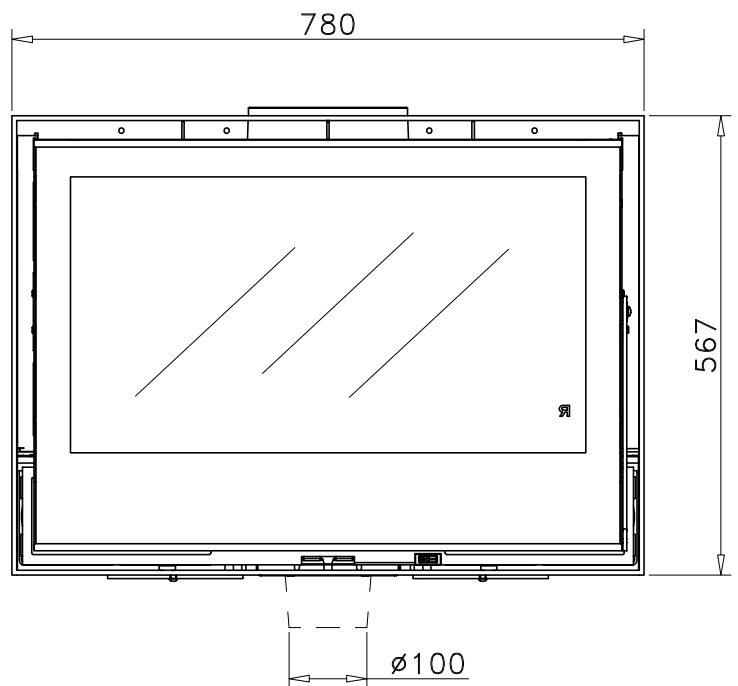

Código: E-2120

Modelo: HABIT 80

Fecha: FEBRERO 2017

Carga máx. autorizada de combustible: -Kgs

Potência térmica nominal: -Kw

Peso: -Kg

Escala:

Código: E-2120 / E-2120-1

Modelo: HABIT 80

Fecha: FEBRERO 2017

Carga máx. autorizada de combustible: -Kgs

Potência térmica nominal: -Kw

Peso: -Kg

Escala:

Código: E-2120 / E-2120-2

Modelo: HABIT 80

Fecha: FEBRERO 2017

Carga máx. autorizada de combustible: -Kgs

Potência térmica nominal: -Kw

Peso: -Kg

Escala:

Código: E-2120 / E-2196

Modelo: HABIT 80

Fecha: FEBRERO 2017