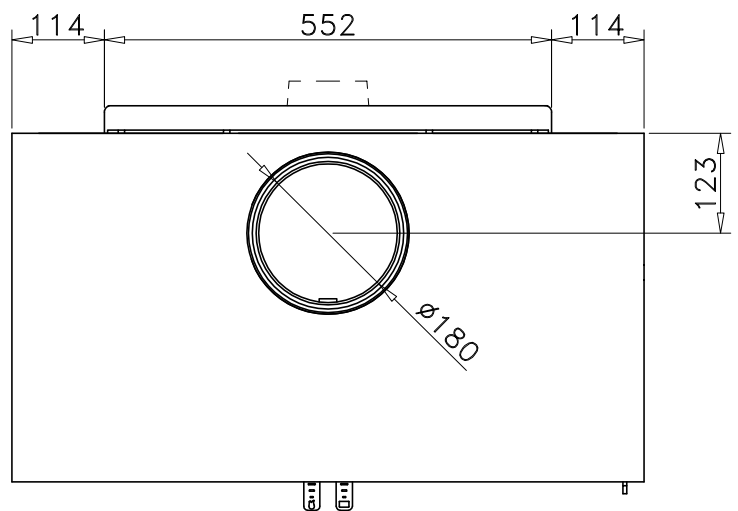

Código: E-2120

Modelo: HABIT 80

Fecha: FEBRERO 2017

Carga máx. autorizada de combustible: -Kgs

Potência térmica nominal: -Kw

Peso: -Kg

Escala:

Código: E-2120 / E-2120-1

Modelo: HABIT 80

Fecha: FEBRERO 2017

Carga máx. autorizada de combustible: -Kgs

Potência térmica nominal: -Kw

Peso: -Kg

Escala:

Código: E-2120 / E-2120-2

Modelo: HABIT 80

Fecha: FEBRERO 2017

Carga máx. autorizada de combustible: -Kgs

Potência térmica nominal: -Kw

Peso: -Kg

Escala:

Código: E-2120 / E-2196

Modelo: HABIT 80

Fecha: FEBRERO 2017