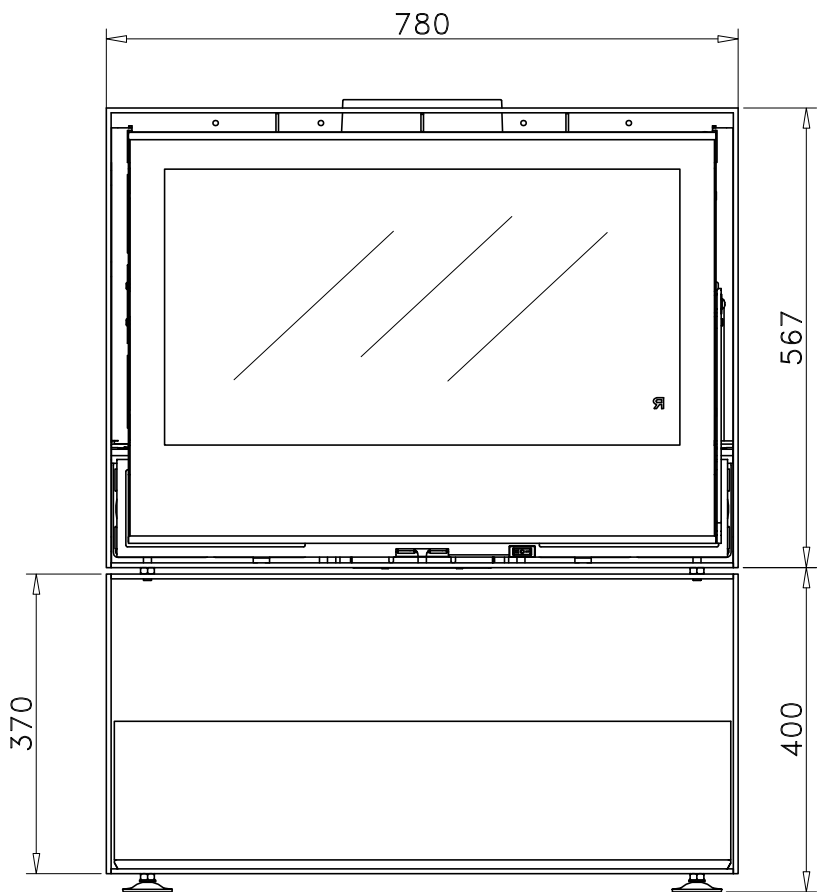

Código: E-2120

Modelo: HABIT 80

Fecha: FEBRERO 2017

Carga máx. autorizada de combustible: -Kgs

Potência térmica nominal: -Kw

Peso: -Kg

Escala:

Código: E-2120 / E-2120-1

Modelo: HABIT 80

Fecha: FEBRERO 2017

Carga máx. autorizada de combustible: -Kgs

Potência térmica nominal: -Kw

Peso: -Kg

Escala:

Código: E-2120 / E-2120-2

Modelo: HABIT 80

Fecha: FEBRERO 2017

Carga máx. autorizada de combustible: -Kgs

Potência térmica nominal: -Kw

Peso: -Kg

Escala:

Código: E-2120 / E-2196

Modelo: HABIT 80

Fecha: FEBRERO 2017