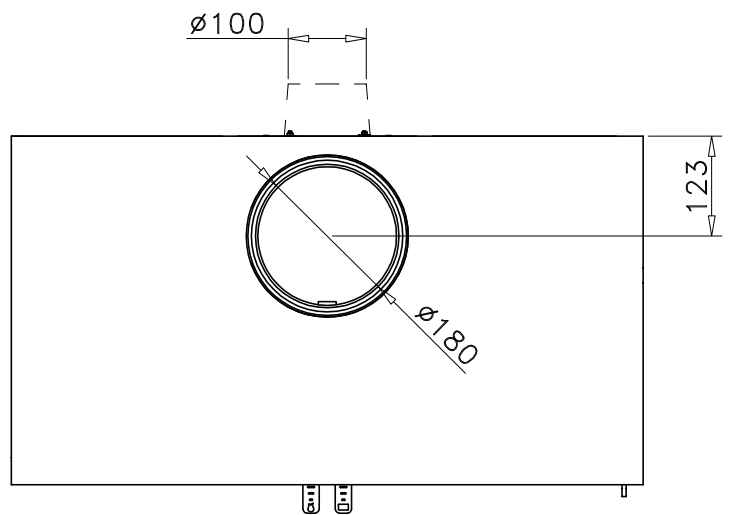

Modelo: HABIT 80

Fecha: FEBRERO 2017

Carga máx. autorizada de combustible: -Kgs

Potência térmica nominal: -Kw

Peso: -Kg

Escala:

Código: E-2120 / E-2120-2

Modelo: HABIT 80