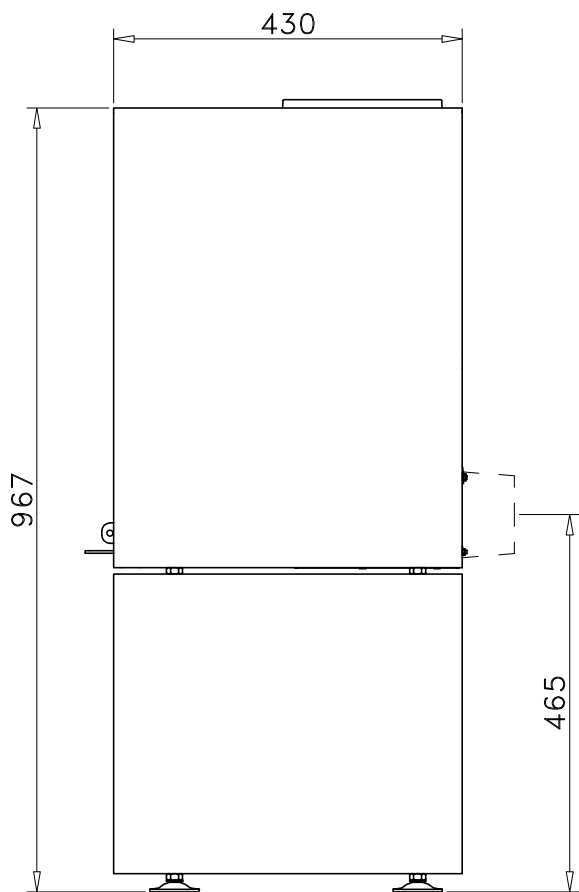

Código: E-2120

Modelo: HABIT 80

Fecha: FEBRERO 2017

Carga máx. autorizada de combustible: -Kgs

Potência térmica nominal: -Kw

Peso: -Kg

Escala:

Código: E-2120 / E-2120-1

Modelo: HABIT 80

Fecha: FEBRERO 2017

Carga máx. autorizada de combustible: -Kgs

Potência térmica nominal: -Kw

Peso: -Kg

Escala:

Código: E-2120 / E-2120-2

Modelo: HABIT 80

Fecha: FEBRERO 2017

Carga máx. autorizada de combustible: -Kgs

Potência térmica nominal: -Kw

Peso: -Kg

Escala:

Código: E-2120 / E-2196

Modelo: HABIT 80

Fecha: FEBRERO 2017