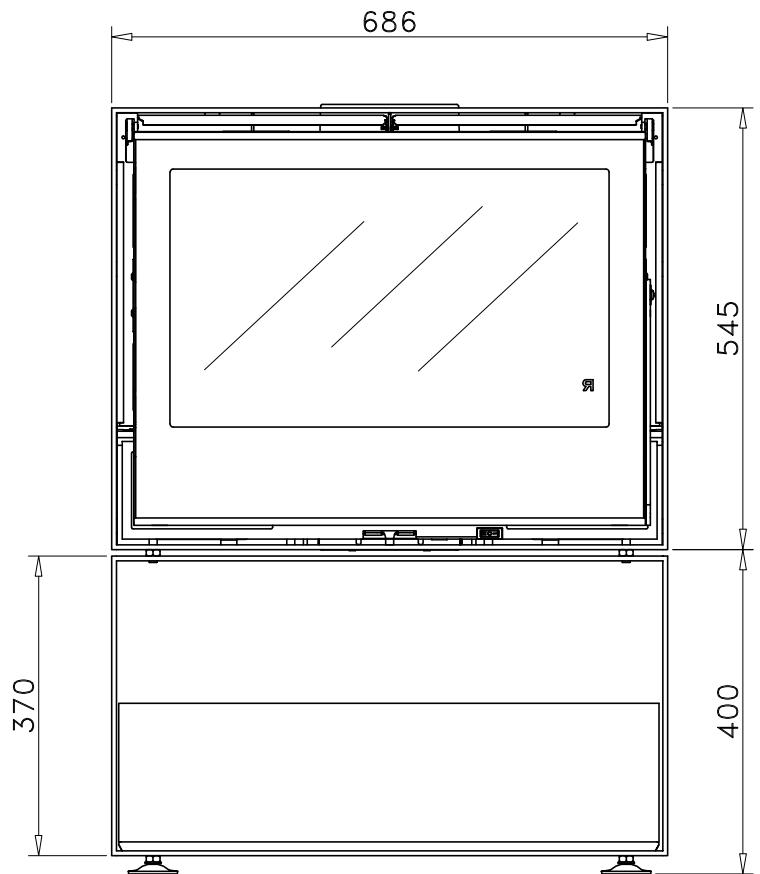

Código: E-2110

Modelo: HABIT 70A

Fecha: NOVIEMBRE 2016

Carga máx. autorizada de combustible: -Kgs

Potência térmica nominal: -Kw

Peso: -Kg

Escala:

Código: E-2110 / E-2110-2

Modelo: HABIT 70A

Fecha: NOVIEMBRE 2016

Carga máx. autorizada de combustible: -Kgs

Potência térmica nominal: -Kw

Peso: -Kg

Escala:

Código: E-2110 / E-2110-1

Modelo: HABIT 70A