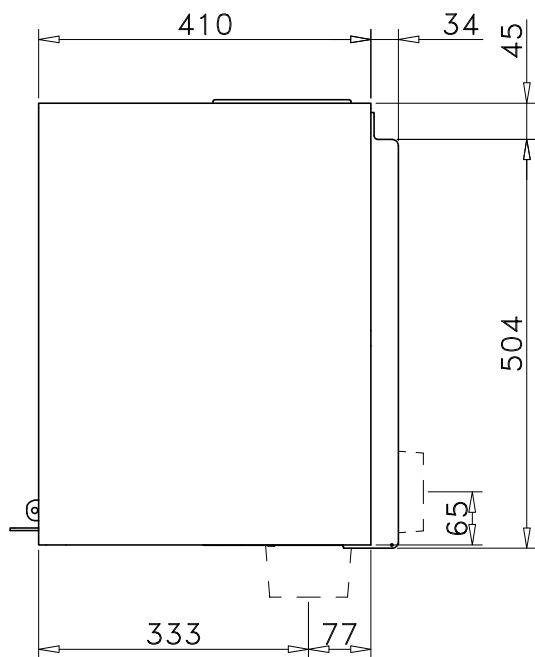

Modelo: HABIT 70A

Fecha: NOVIEMBRE 2016

Carga máx. autorizada de combustible: -Kgs

Potência térmica nominal: -Kw

Peso: -Kg

Escala:

Código: E-2110 / E-2110-1

Modelo: HABIT 70A