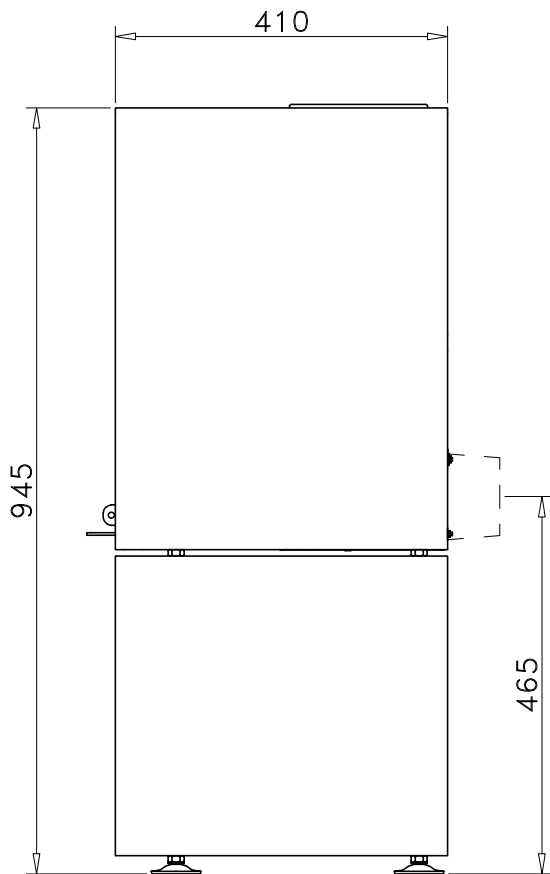

Código: E-2110

Modelo: HABIT 70A

Fecha: NOVIEMBRE 2016

Carga máx. autorizada de combustible: -Kgs

Potência térmica nominal: -Kw

Peso: -Kg

Escala:

Código: E-2110 / E-2110-2

Modelo: HABIT 70A

Fecha: NOVIEMBRE 2016

Carga máx. autorizada de combustible: -Kgs

Potência térmica nominal: -Kw

Peso: -Kg

Escala:

Código: E-2110 / E-2110-1

Modelo: HABIT 70A