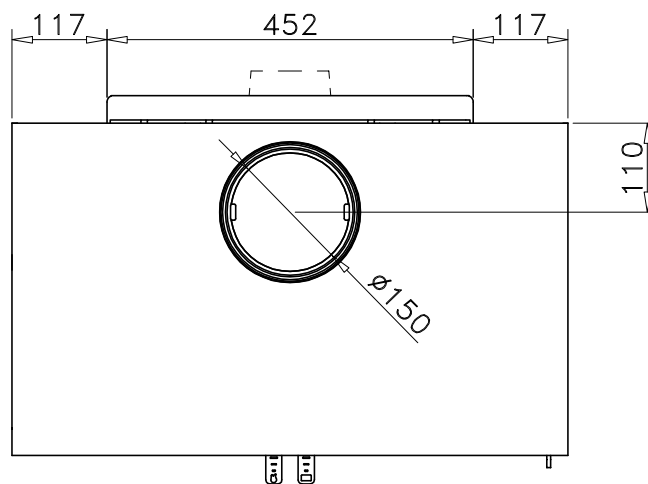

Modelo: HABIT 70A

Fecha: NOVIEMBRE 2016

Carga máx. autorizada de combustible: -Kgs

Potência térmica nominal: -Kw

Peso: -Kg

Escala:

Código: E-2110 / E-2110-1

Modelo: HABIT 70A