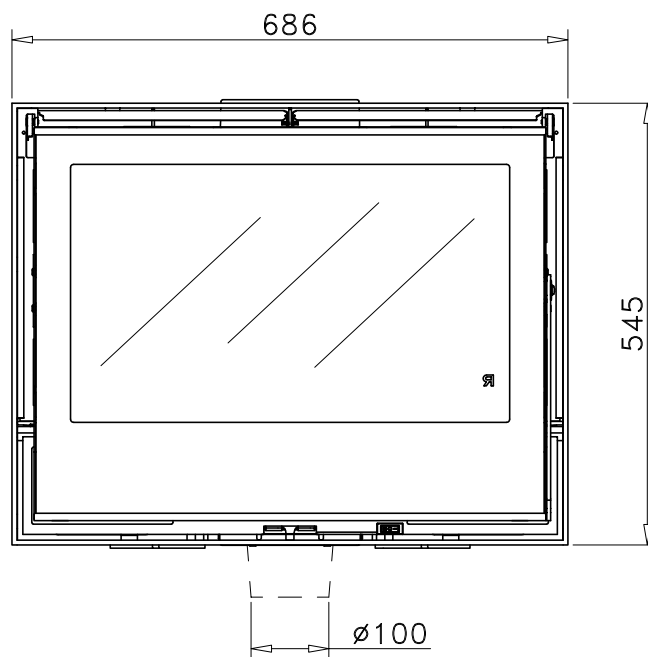

Modelo: HABIT 70A

Fecha: NOVIEMBRE 2016

Carga máx. autorizada de combustible: -Kgs

Potência térmica nominal: -Kw

Peso: -Kg

Escala:

Código: E-2110 / E-2110-1

Modelo: HABIT 70A