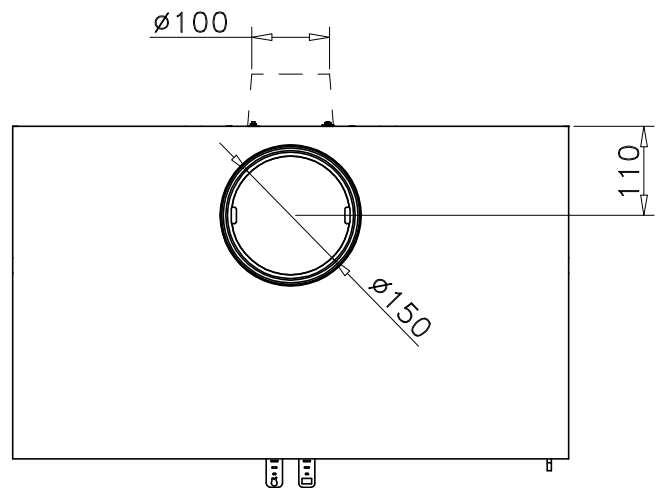

Código: E-2110

Modelo: HABIT 70A

Fecha: NOVIEMBRE 2016

Carga máx. autorizada de combustible: -Kgs

Potência térmica nominal: -Kw

Peso: -Kg

Escala:

Código: E-2110 / E-2110-2

Modelo: HABIT 70A

Fecha: NOVIEMBRE 2016

Carga máx. autorizada de combustible: -Kgs

Potência térmica nominal: -Kw

Peso: -Kg

Escala:

Código: E-2110 / E-2110-1

Modelo: HABIT 70A